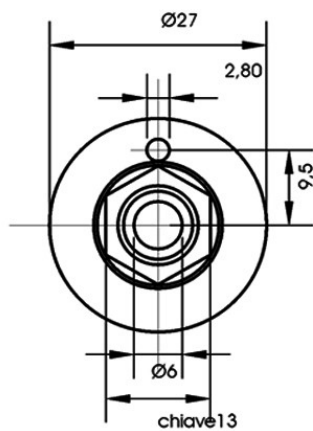

MISURE E CONNESSIONI MODELLO 3R - 13R