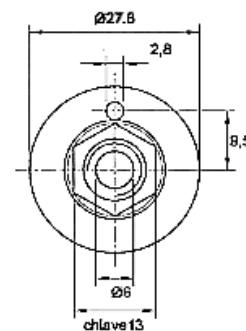

Conformità **RohS**: questo prodotto è conforme alla direttiva comunitaria 2002/95/CEE del 27/01/2003. Rispetta la direttiva **B.T.** 60947-5-1

Portata in commutazione:	1,5A 230 Vac / 3A 30 Vdc (con carico resistivo)
Resistenza di contatto:	< 9 mohm (valore medio iniziale)
Isolamento tra le vie:	1200 Vac 40x10⁹ ohm
Durata	> 30.000 commutazioni (con portata = 0,1 del valore massimo)

MADE IN ITALY