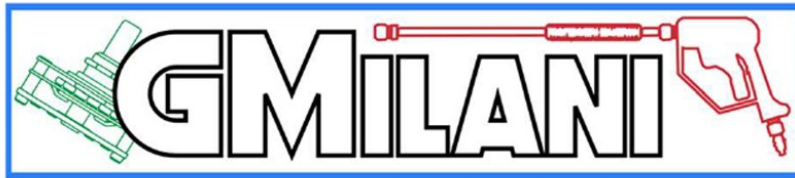

COMMUTATORI A SALDARE – Per piccoli elettrodomestici Modello 13R

Tipo 13R112	1 via, 12 posizioni, scatto 30°
Tipo 13R206	2 vie, 6 posizioni, scatto 30°
Tipo 13R108	1 via, 8 posizioni, scatto 45°
Tipo 13R204	2 vie, 4 posizioni, scatto 45°
Tipo 13R106	1 via, 6 posizioni, scatto 60°
Tipo 13R203	2 vie, 3 posizioni, scatto 60°
Tipo 13R104	1 via, 4 posizioni, scatto 90°
Tipo 13R202	2 vie, 2 posizioni, scatto 90°

Contatti solo non cortocircuitanti.

Sistema di contatto a rullo bilanciato.

Fermo mobile interno, si posiziona in fase di costruzione, il cliente indicherà il numero di posizioni all'ordine.

Coppia di scatto con molla media (standard) 0,8/1,2 Kgcm.

Coppia di scatto con molla dolce (speciale) 0,5/0,7 Kgcm.

Fori dei terminali 0,9x1,8 mm.

Versione STAGNA (a richiesta) prevede un anello di tenuta sull'alberino, nell'interno della bussola filettata ed una rondella in gomma nitrilica da montare retroquadro.