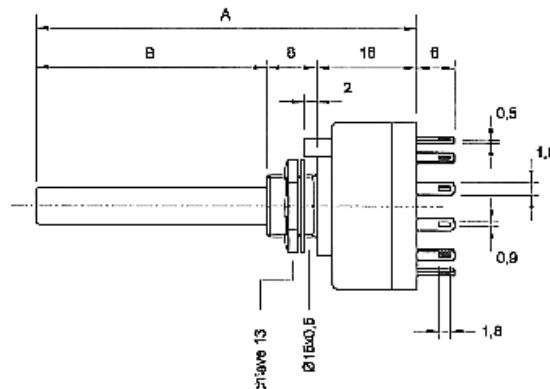

Conformità **RohS**: questo prodotto è conforme alla direttiva comunitaria 2002/95/CEE del 27/01/2003. Rispetta la direttiva **B.T.** 60947-5-1

Portata in commutazione:	1,5A 230 Vac / 3A 30 Vdc (con carico resistivo)
Resistenza di contatto:	< 9 mohm (valore medio iniziale)
Isolamento tra le vie:	1200 Vac 40x10⁹ ohm
Durata	> 30.000 commutazioni (con portata = 0,1 del valore massimo)

MADE IN ITALY