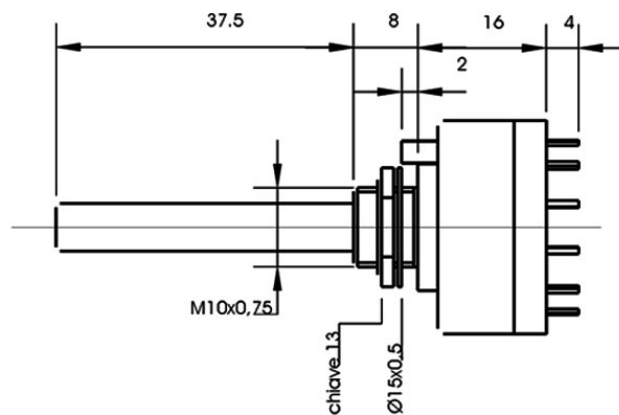

MISURE E CONNESSIONI MODELLO 3R - 13R