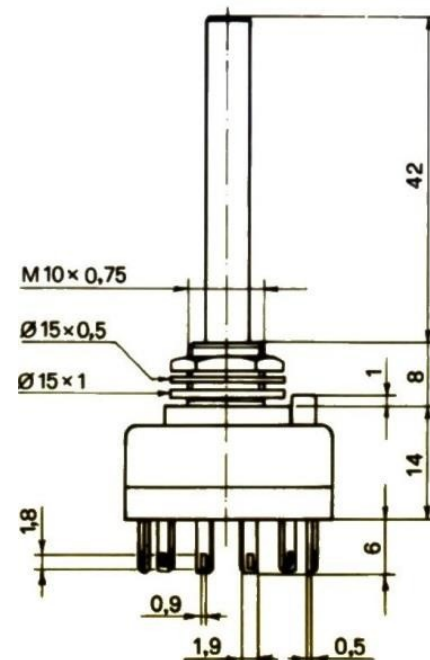

Contatti non cortocircuitanti, dorati.

Commutatori per segnali, stampati in nylon-vetro, ispezionabili all'interno.

Sistema di contatto a spazzola elastica. Fermo mobile.

A richiesta: prolunga alberino fino a 100 mm dal CS, tagli e fresature alberino su misura.

Versione con fascetta metallica di tenuta: eleva la resistenza ad una pressione assiale sull'alberino, dai normali 20Kg ad oltre 40 Kg.

Versione STAGNA (a richiesta) prevede un anello di tenuta sull'alberino, nell'interno della bussola filettata ed una rondella in gomma nitrilica da montare retroquadro.

Coppia di scatto con molla media 1 / 1,2 Kgcm.  
 Molla dolce (0,6 / 0,8 Kgcm) a richiesta.

Conformità **RohS**: questo prodotto è conforme alla direttiva comunitaria 2002/95/CEE del 27/01/2003. Rispetta la direttiva **B.T.** 60947-5-1.