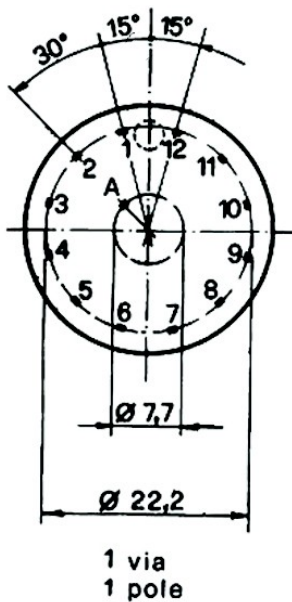

MISURE E CONNESSIONI MODELLO 10R - 11R