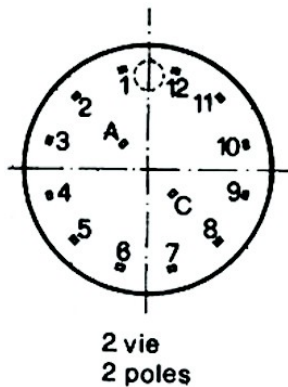

MISURE E CONNESSIONI MODELLO 10R - 11R