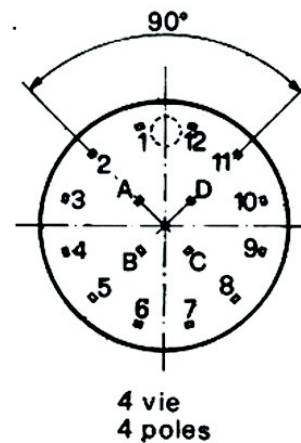

MISURE E CONNESSIONI MODELLO 10R - 11R