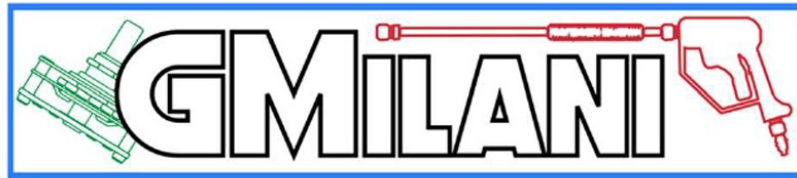

## COMMUTATORI ECONOMICI A 12 CONTATTI Per cablaggio Modello 11R

Tipo 11R111 1 via, 11 posizioni, scatto 30°  
 Tipo 11R206 2 vie, 6 posizioni, scatto 30°  
 Tipo 11R304 3 vie, 4 posizioni, scatto 30°  
 Tipo 10R403 4 via, 3 posizioni, scatto 30°

Contatti non cortocircuitanti, dorati.

Commutatori per segnali, stampati in nylon-vetro, ispezionabili all'interno.

Sistema di contatto a spazzola elastica. Fermo mobile.

A richiesta: prolunga alberino fino a 100 mm dal CS, tagli e fresature alberino su misura.

Versione con fascetta metallica di tenuta: eleva la resistenza ad una pressione assiale sull'alberino, dai normali 20Kg ad oltre 40 Kg.

Versione STAGNA (a richiesta) prevede un anello di tenuta sull'alberino, nell'interno della bussola filettata ed una rondella in gomma nitrilica da montare retroquadro.

Coppia di scatto con molla media 1 / 1,2 Kgcm.  
 Molla dolce (0,6 / 0,8 Kgcm) a richiesta.

Conformità **RohS**: questo prodotto è conforme alla direttiva comunitaria 2002/95/CEE del 27/01/2003. Rispetta la direttiva **B.T.** 60947-5-1.