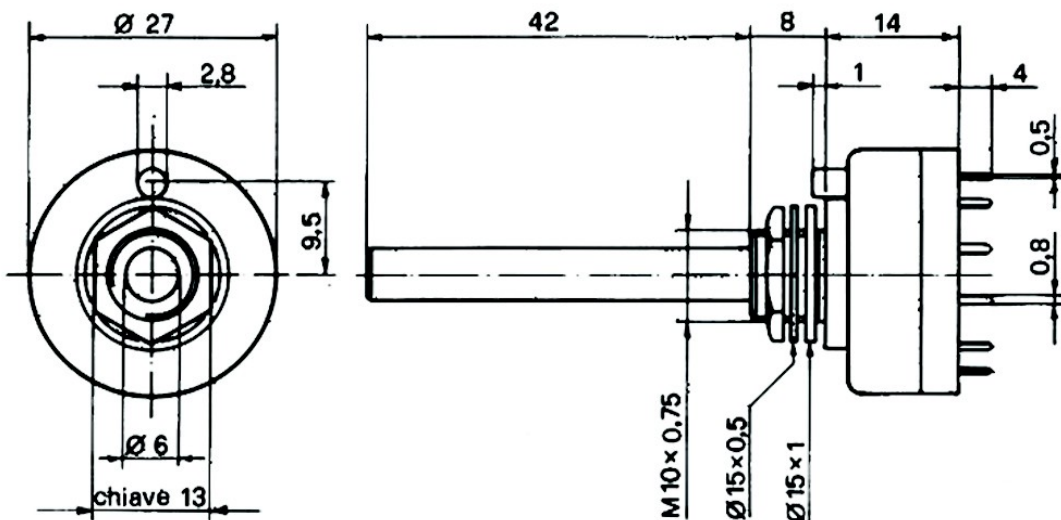

MISURE E CONNESSIONI MODELLO 10R - 11R