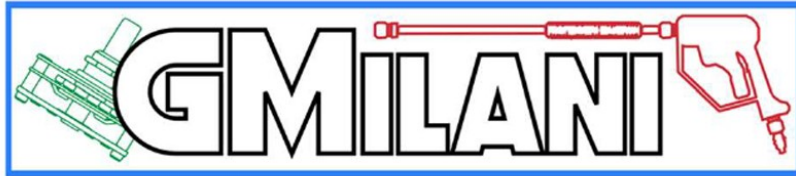

G.MILANI S.A.S.
DI TETTONI FABRIZIO & C.
VIA CAVAGLIETTO, 25
28010 - CAVAGLIO D'AGOGNA NO (ITALIA)

P.IVA: 02626650036
SDI: W7YVJK9
MAIL: INFO@GMILANI.IT
PEC: G.MILANISAS@PEC.IT
TEL: +39.0322.80.68.20