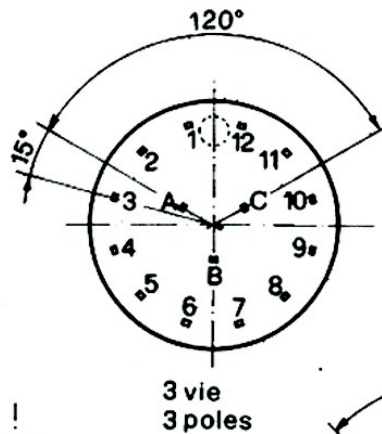

MISURE E CONNESSIONI MODELLO 10R - 11R