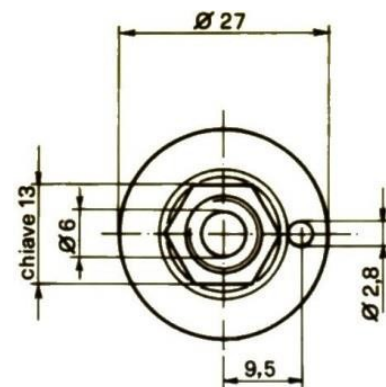

Versione con fascetta metallica di tenuta: eleva la resistenza ad una pressione assiale sull'alberino, dai normali 20Kg ad oltre 40 Kg.

Versione STAGNA (a richiesta) prevede un anello di tenuta sull'alberino, nell'interno della bussola filettata ed una rondella in gomma nitrilica da montare retroquadro.

Coppia di scatto con molla media 1 / 1,2 Kgcm.  
 Molla dolce (0,6 / 0,8 Kgcm) a richiesta.

Conformità **RohS**: questo prodotto è conforme alla direttiva comunitaria 2002/95/CEE del 27/01/2003. Rispetta la direttiva **B.T.** 60947-5-1.